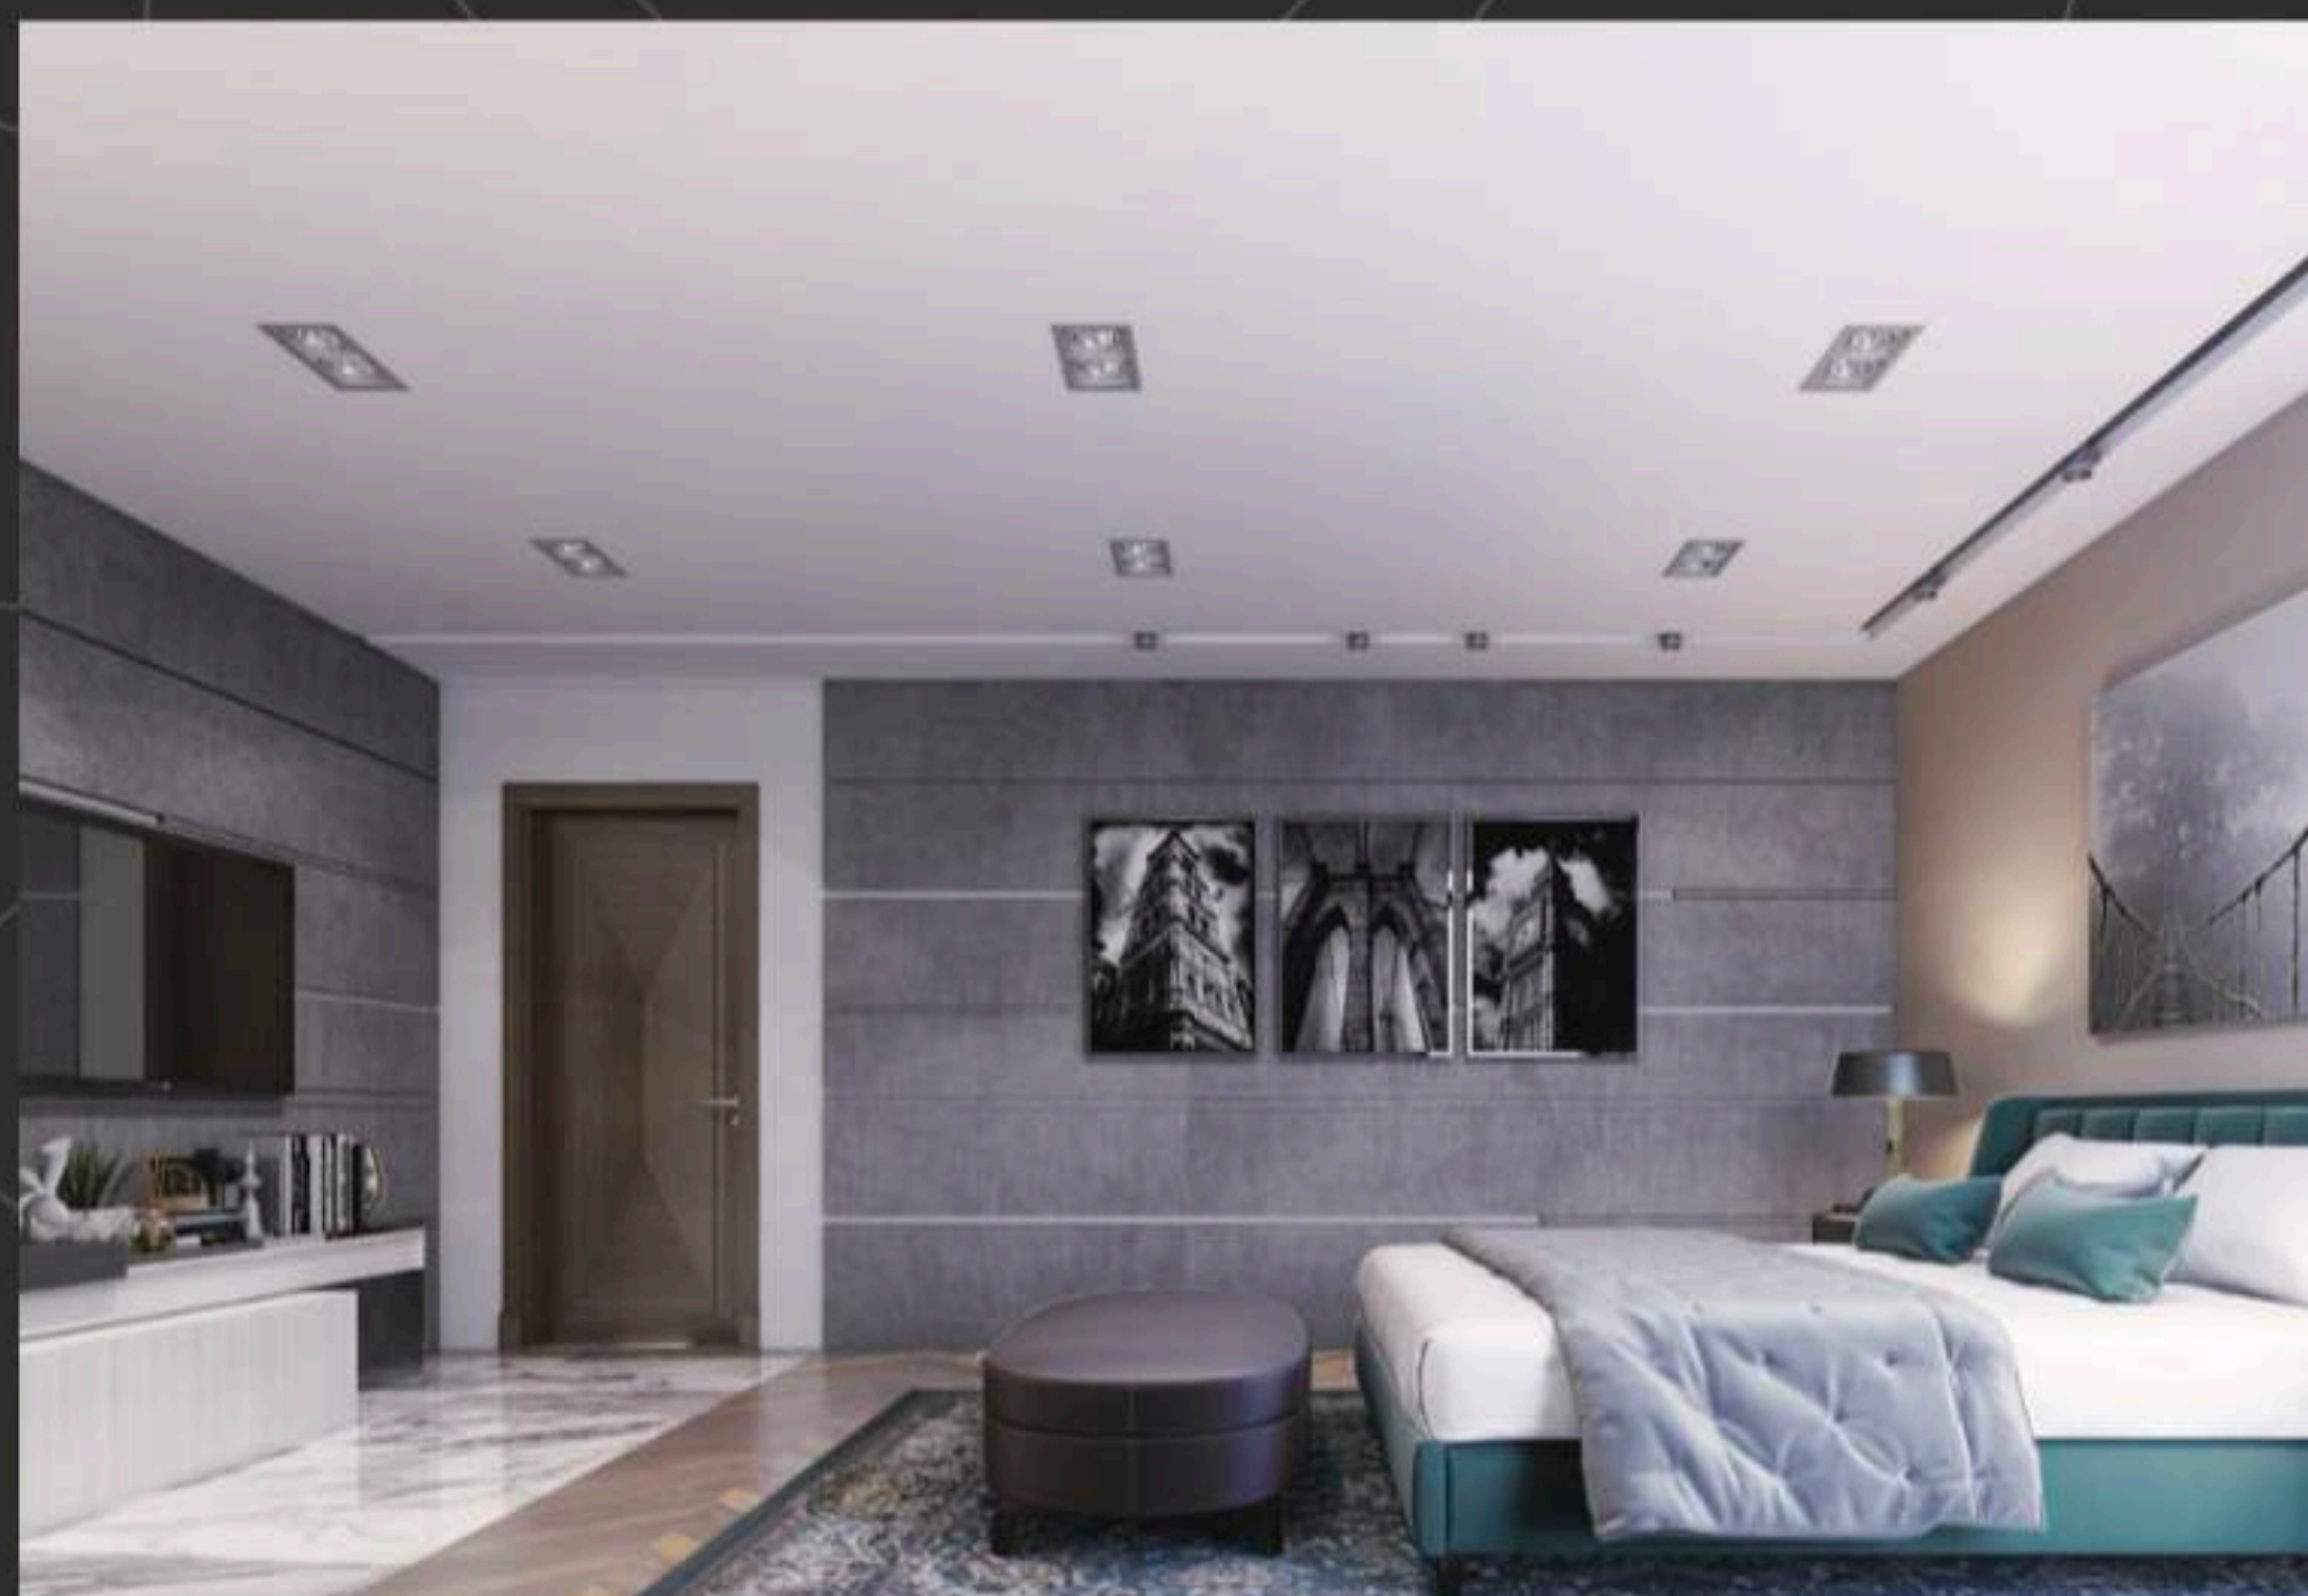

Enjoy the fun of change today

نماذج "بوفارديا سيتي"

Bouvardia City
Model

نموذج (1) Model (1)

141.07 م²

Details	المساحة Area	التفاصيل
entrance	1.70 × 3.80	مدخل
Guest bathroom		حمام ضيوف
Washbasins	1.10 × 1.70	مغاسل
bathroom	1.10 × 1.70	حمام
a kitchen	3.80 × 2.75	مطبخ
Road 1	1.20 × 3.80	طريقة 1
Reception	3.90 × 6.00	استقبال
Road 2	5.15 × 1.20	طريقة 2
Living	3.90 × 3.90	معيشة
Bedrooms	3.50 × 4.50	غرفة نوم
Bathroom 1	1.60 × 3.60	حمام 1
master bedroom	3.50 × 3.90	غرفة نوم رئيسية
Dressing Room	3.80 × 1.80	غرفة ملابس
Bathroom 2	1.60 × 3.60	حمام 2